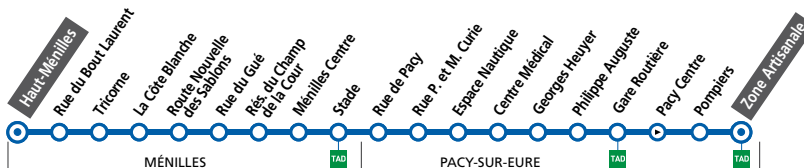

Direction : MÉNILLES Haut-Ménilles

LUNDI AU SAMEDI (sauf jours fériés)

PACY-SUR-EURE Zone Artisanale	09:30	10:30	11:30	14:30	15:30	16:30	
Pompiers	09:31	10:31	11:31	14:31	15:31	16:31	
Gare Routière	09:35	10:35	11:35	14:35	15:35	16:35	17:10
Philippe Auguste	09:38	10:38	11:38	14:38	15:38	16:38	17:13
Georges Heuyer	09:39	10:39	11:39	14:39	15:39	16:39	17:14
Centre Médical	09:42	10:42	11:42	14:42	15:42	16:42	17:17
Espace nautique	09:43	10:43	11:43	14:43	15:43	16:43	17:18
Rue P. et M. Curie	09:44	10:44	11:44	14:44	15:44	16:44	17:19
Rue de Pacy	09:45	10:45	11:45	14:45	15:45	16:45	17:20
MÉNILLES Stade	09:47	10:47	11:47	14:47	15:47	16:47	17:22
MÉNILLES Centre	09:49	10:49	11:49	14:49	15:49	16:49	
Rés. du Champ de la Cour	09:50	10:50	11:50	14:50	15:50	16:50	
Rue du Gué	09:52	10:52	11:52	14:52	15:52	16:52	
Route Nouvelle des Sablons	09:54	10:54	11:54	14:54	15:54	16:54	
La Côte Blanche	09:56	10:56	11:56	14:56	15:56	16:56	
Tricorne	09:58	10:58	11:58	14:58	15:58	16:58	
Rue du Bout Laurent	09:59	10:59	11:59	14:59	15:59	16:59	
Haut-Ménilles	10:00	11:00	12:00	15:00	16:00	17:00	

DU LUNDI AU SAMEDI

Toute l'année