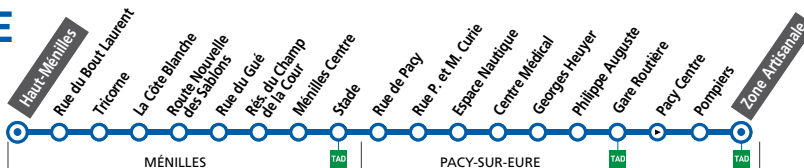

Direction : PACY-SUR-EURE Zone Artisanale

LUNDI AU SAMEDI (sauf jours fériés)

MÉNILLES Haut-Ménilles	09:00	10:00	11:00	14:00	15:00	16:00	
Rue du Bout Laurent	09:01	10:01	11:01	14:01	15:01	16:01	
Tricorne	09:02	10:02	11:02	14:02	15:02	16:02	
La Côte Blanche	09:06	10:06	11:06	14:06	15:06	16:06	
Route Nouvelle des Sablons	09:08	10:08	11:08	14:08	15:08	16:08	
Rue du Gué	09:10	10:10	11:10	14:10	15:10	16:10	
Rés. du Champ de la Cour	09:12	10:12	11:12	14:12	15:12	16:12	
MÉNILLES Centre	09:13	10:13	11:13	14:13	15:13	16:13	
Stade	09:15	10:15	11:15	14:15	15:15	16:15	
PACY-SUR-EURE Rue de Pacy	09:17	10:17	11:17	14:17	15:17	16:17	
Rue P. et M. Curie	09:18	10:18	11:18	14:18	15:18	16:18	
Espace nautique	09:19	10:19	11:19	14:19	15:19	16:19	
Centre Médical	09:20	10:20	11:20	14:20	15:20	16:20	
Georges Heuyer	09:23	10:23	11:23	14:23	15:23	16:23	
Philippe Auguste	09:24	10:24	11:24	14:24	15:24	16:24	
Gare Routière	09:25	10:25	11:25	14:25	15:25	16:25	
Pacy Centre	09:27	10:27	11:27	14:27	15:27	16:27	
Pompiers	09:29	10:29	11:29	14:29	15:29	16:29	
Zone Artisanale	09:30	10:30	11:30	14:30	15:30	16:30	