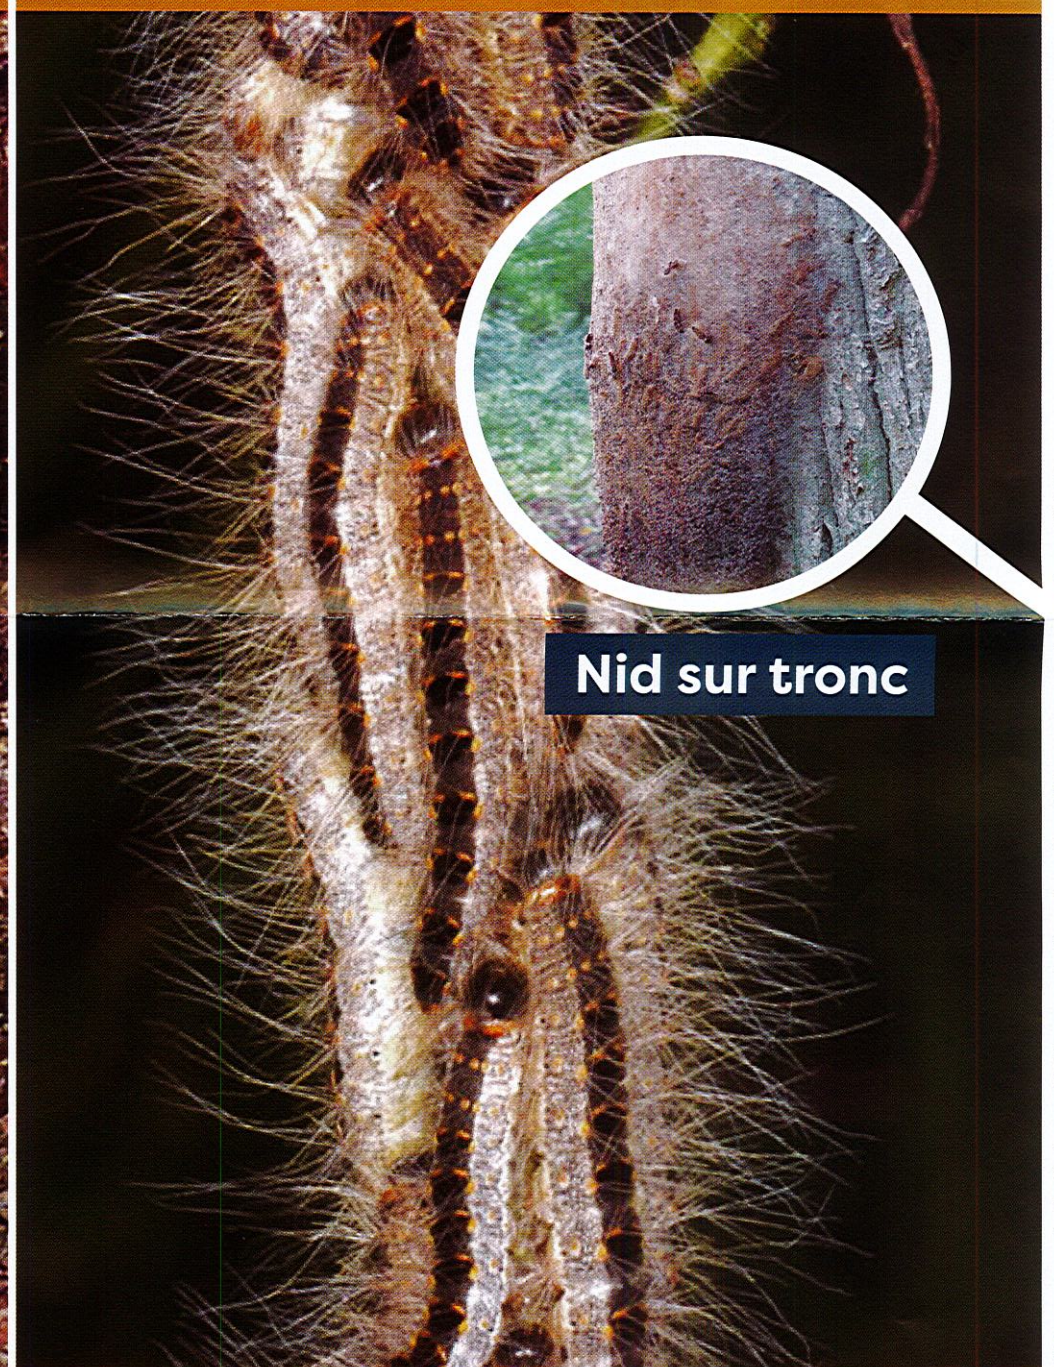

MINISTÈRE
DE LA SANTÉ
ET DE LA PRÉVENTION

Liberté
Égalité
Fraternité

OBSERVATOIRE
DES
CHENILLES PROCESSIONNAIRES

FREDON
FRANCE

Chenilles de Processionnaires du pin et du chêne

Processionnaire du pin
Entre janvier et avril

Processionnaire du chêne
Entre mai et juillet

Nid sur branche

Nid sur tronc

NE PAS TOUCHER !

Les poils urticants de ces chenilles peuvent provoquer des symptômes parfois graves chez l'Homme et certains animaux : rougeurs, démangeaisons, difficultés à respirer, larmoiement...

 Toutes les chenilles poilues ne sont pas dangereuses pour la santé 

Comment les reconnaître, où se trouvent-elles,
quels sont les risques pour notre santé ?

chenille-risque.info